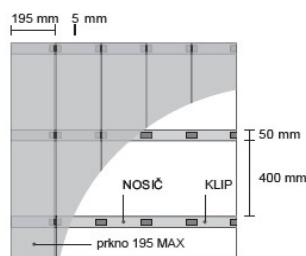

PLOTOVÝ PROFIL 120 BARVY PLUS

PROFIL	PRODUKT + ROZMĚRY	BARVY	REGISTRAČNÍ ČÍSLO	DÉLKA	HMOTNOST	CENA BEZ DPH	CENA VČ 21% DPH
	FOREST/FOREST 120 × 11 mm	CEDAR PLUS TEAK PLUS PALISANDER PLUS PATINA PLUS MERBAU PLUS	3F 12036 02P 3F 12036 03P 3F 12036 07P 3F 12036 06P 3F 12036 04P	3,6 m	1,65 kg / bm 6,1 kg / 3,6 m	272 Kč / bm 975 Kč / 3,6 m	329,12 Kč / bm 1 179,75 Kč / 3,6 m
	NATUR/FOREST 120 × 11 mm	CEDAR PLUS TEAK PLUS PALISANDER PLUS PATINA PLUS	3NF 120M 02P 3NF 120M 03P 3NF 120M 07P 3NF 120M 06P	bm	1,65 kg / bm	272 Kč / bm	329,12 Kč / bm

PLOTOVÝ PROFIL 90 RHOMBUS

PROFIL	PRODUKT + ROZMĚRY	BARVY	REGISTRAČNÍ ČÍSLO	DÉLKA	HMOTNOST	CENA BEZ DPH	CENA VČ 21% DPH
	RUSTIC – BROUŠENÝ 94(70) × 41 mm	CEDAR TEAK INOX PALISANDER MAHAGON	5RUR M 02 5RUR M 03 5RUR M 06 5RUR M 07 5RUR M 11	bm	1,35 kg / bm	219 Kč / bm	264,99 Kč / bm
	SMOOTH – BROUŠENÝ 94(70) × 41 mm	CEDAR TEAK INOX PALISANDER MAHAGON	5RUY M 02 5RUY M 03 5RUY M 06 5RUY M 07 5RUY M 11	bm	1,35 kg / bm	219 Kč / bm	264,99 Kč / bm
	SMOOTH – NEBROUŠENÝ 94(70) × 41 mm	CEDAR TEAK INOX PALISANDER MAHAGON	5RUY MN 02 5RUY MN 03 5RUY MN 06 5RUY MN 07 5RUY MN 11	bm	1,35 kg / bm	219 Kč / bm	264,99 Kč / bm

ORIENTAČNÍ SPOTŘEBA MATERIÁLU NA 1m² TERASY

PROFIL 137 CLASSIC 136 CLASSIC ECO 137 GARDEN SE

prken	7 bm
klipů	20 ks
nosičů	2,8 bm

PROFIL 195 MAX

prken	5 bm
klipů	14 ks
nosičů	2,8 bm

PROFIL 140 INFINIT

prken	7,25 bm
klipů	20 ks
nosičů	2,8 bm

POZNÁMKY

- V ceníku jsou uvedeny standardní skladové délky.
- Možnost objednávky individuální délky v rozmezí:

profil	min	max
137 CLASSIC	2 m	6 m
195 MAX	2 m	4 m
140 INFINIT	2 m	6 m
plotovky 90 + 120	1 m	3,6 m
45 MINISTAR	2 m	4 m
90 STAR	2 m	4 m
90 RHOMBA/RHOMBUS	1 m	3 m
50 BONE/MINIBONE	2 m	4 m