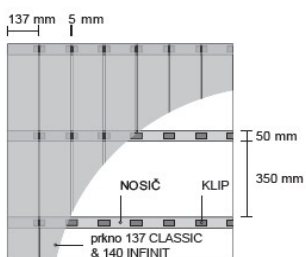

PLOTOVÝ PROFIL 120 ZÁKLADNÍ BARVY

PROFIL	PRODUKT + ROZMĚRY	BARVY	REGISTRAČNÍ ČÍSLO	DÉLKA	HMOTNOST	CENA BEZ DPH	CENA VČ 21% DPH
	FOREST/FOREST 120 × 11 mm	CEDAR TEAK PALISANDER MAHAGON INOX EBEN	3F 120M 02 3F 120M 03 3F 120M 07 3F 120M 11 3F 120M 06 3F 120M 08	bm	1,65 kg / bm	252 Kč / bm	304,92 Kč / bm
	NATUR/FOREST 120 × 11 mm	CEDAR TEAK PALISANDER MAHAGON INOX EBEN	3NF 120M 02 3NF 120M 03 3NF 120M 07 3NF 120M 11 3NF 120M 06 3NF 120M 08	bm	1,65 kg / bm	252 Kč / bm	304,92 Kč / bm

PLOTOVÝ PROFIL 120 BARVY PLUS

PROFIL	PRODUKT + ROZMĚRY	BARVY	REGISTRAČNÍ ČÍSLO	DÉLKA	HMOTNOST	CENA BEZ DPH	CENA VČ 21% DPH
	FOREST/FOREST 120 × 11 mm	CEDAR PLUS TEAK PLUS PALISANDER PLUS PATINA PLUS MERBAU PLUS	3F 12036 02P 3F 12036 03P 3F 12036 07P 3F 12036 06P 3F 12036 04P	3,6 m	1,65 kg / bm 6,1 kg / 3,6 m	272 Kč / bm 975 Kč / 3,6 m	329,12 Kč / bm 1 179,75 Kč / 3,6 m
	NATUR/FOREST 120 × 11 mm	CEDAR PLUS TEAK PLUS PALISANDER PLUS PATINA PLUS	3NF 120M 02P 3NF 120M 03P 3NF 120M 07P 3NF 120M 06P	bm	1,65 kg / bm	272 Kč / bm	329,12 Kč / bm

PLOTOVÝ PROFIL 90 RHOMBUS

PROFIL	PRODUKT + ROZMĚRY	BARVY	REGISTRAČNÍ ČÍSLO	DÉLKA	HMOTNOST	CENA BEZ DPH	CENA VČ 21% DPH
	RUSTIC – BROUŠENÝ 94(70) × 41 mm	CEDAR TEAK INOX PALISANDER MAHAGON	5RUR M 02 5RUR M 03 5RUR M 06 5RUR M 07 5RUR M 11	bm	1,35 kg / bm	219 Kč / bm	264,99 Kč / bm
	SMOOTH – BROUŠENÝ 94(70) × 41 mm	CEDAR TEAK INOX PALISANDER MAHAGON	5RUY M 02 5RUY M 03 5RUY M 06 5RUY M 07 5RUY M 11	bm	1,35 kg / bm	219 Kč / bm	264,99 Kč / bm
	SMOOTH – NEBROUŠENÝ 94(70) × 41 mm	CEDAR TEAK INOX PALISANDER MAHAGON	5RUY MN 02 5RUY MN 03 5RUY MN 06 5RUY MN 07 5RUY MN 11	bm	1,35 kg / bm	219 Kč / bm	264,99 Kč / bm

ORIENTAČNÍ SPOTŘEBA MATERIÁLU NA 1m² TERASY

PROFIL 137 CLASSIC 136 CLASSIC ECO 137 GARDEN SE

prken	7 bm
klipů	20 ks
nosičů	2,8 bm

PROFIL 195 MAX

prken	5 bm
klipů	14 ks
nosičů	2,8 bm

PROFIL 140 INFINIT

prken	7,25 bm
klipů	20 ks
nosičů	2,8 bm