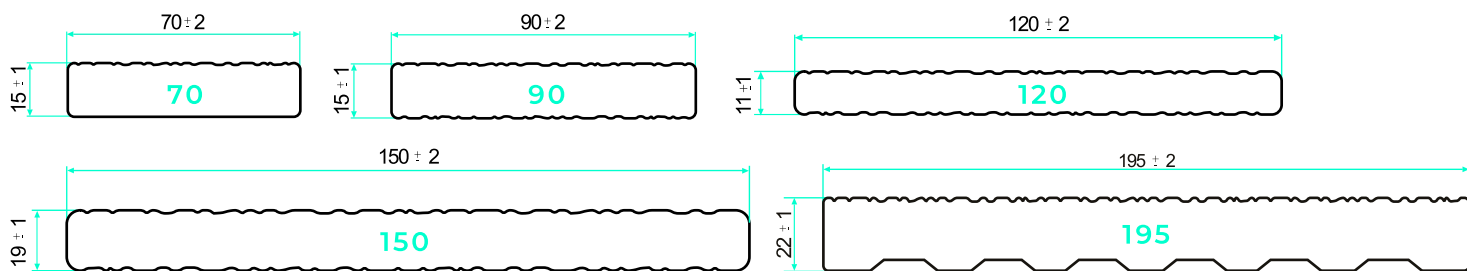

PŘÍSLUŠENSTVÍ TERASY
NOSIČE

			
Název	nosič	nosič	AL-BLACK nosič
Rozměry	50 × 30 mm	50 × 50 mm	35 × 50 mm
Délka	4 m	4 m / 3 m	4 m
Materiál	WPC	WPC	hliník
Podkládání	150 mm	300 mm	800 mm

SPOJKY

	
Název	AL-BLACK spojka nosiče 50
Materiál	hliník

KLIPY
K TERASÁM 137 CLASSIC A 195 MAX

	Název	Materiál
	Standard klip A4	nerez
	Start klip A4	nerez
	klip Start zaklapávací A4 7 mm	nerez
	Klip Start A2 - černý	nerez
	Klip Standard - černý	nerez

K TERASÁM 140 INFINIT

	Název	Materiál
	klip oboustranný A2 / A4 3 mm	nerez
	klip oboustranný A4 5 mm	nerez
	Start klip A4	nerez
	Klip Start A2 - černý	nerez
	AL-BLACK klip Standard UNI	plast
	AL-BLACK klip Standard PRO	plast
	AL-BLACK fixační bod A2	nerez

ZAKONČOVACÍ LIŠTY

profil	rozměry	povrch	délka	hmotnost
lišta 70	70 × 16 mm	FOREST / SMOOTH	2 m	1,4 kg/bm
lišta 90	90 × 16 mm	FOREST / SMOOTH *	2 m	1,7 kg/bm
lišta 90	90 × 16 mm	FOREST / RUSTIC NOVINKA	2 m	1,7 kg/bm
lišta 120	120 × 11 mm	FOREST / RUSTIC *	3 m	1,7 kg/bm
lišta 120	120 × 11 mm	FOREST / NATUR NOVINKA	3 m	1,7 kg/bm
lišta 150	150 × 19 mm	FOREST / RUSTIC	4 m	3,4 kg/bm
lišta 195	195 × 22 mm	FOREST	4 m	4,7 kg/bm